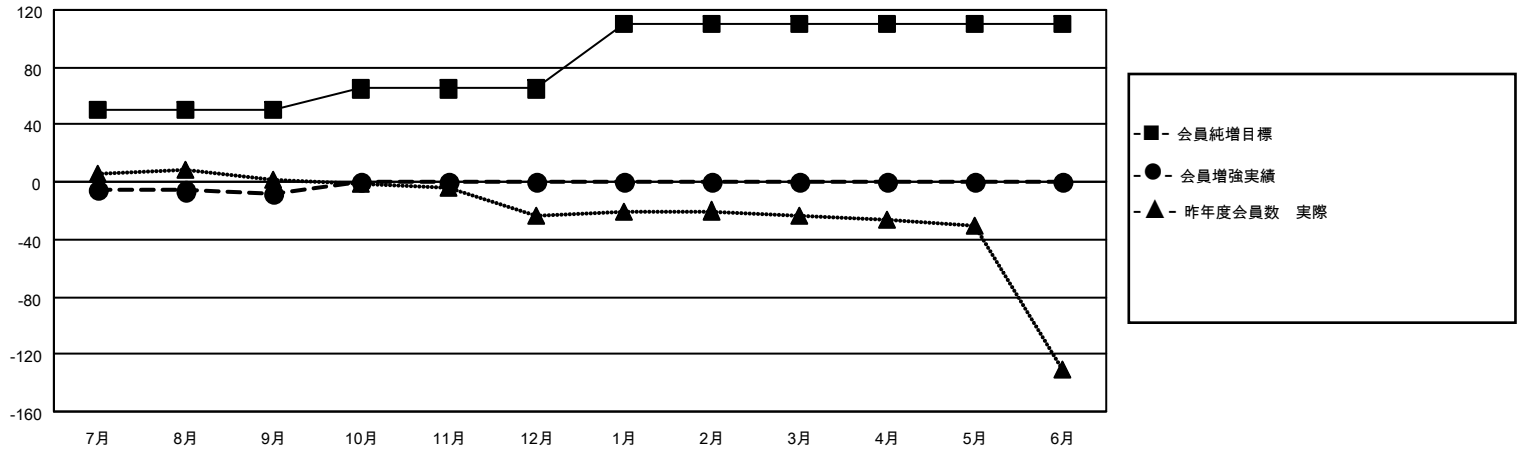

MONTHLY MEMBERSHIP PROGRESS REPORT

地域 JAPAN

District 330 C

Results as of: 9/30/2021

クラブ			
結果：2021-2022			
四半期	新クラブ目標	新クラブ	解散クラブ
7月/8月/9月	0	0	0
10月/11月/12月	0	0	0
1月/2月/3月	0	0	0
4月/5月/6月	1	0	0

名			
結果：2021-2022			
四半期	会員純増目標	会員増強実績	退会者(転籍を含む)実際
7月/8月/9月	50	21	23
10月/11月/12月	15	0	0
1月/2月/3月	45	0	0
4月/5月/6月	0	0	0

新クラブ目標及び実績累計

会員目標及び実績累計

解散クラブ: 0	12 CLUBS OF 74 一名以上の新会 員を登録	男女別	
退会者		男性	1,522 (83.21%)
物故会員 5	会員累計データを見るには、ここをクリック	女性	307 (16.79%)
クラブ解散 0		NON BINARY	0 (0.00%)
その他 18		PREFER NOT TO ANSWER	0 (0.00%)
合計 23		世帯主/家族会員合計	411
		国際会費半額の家族会員	229