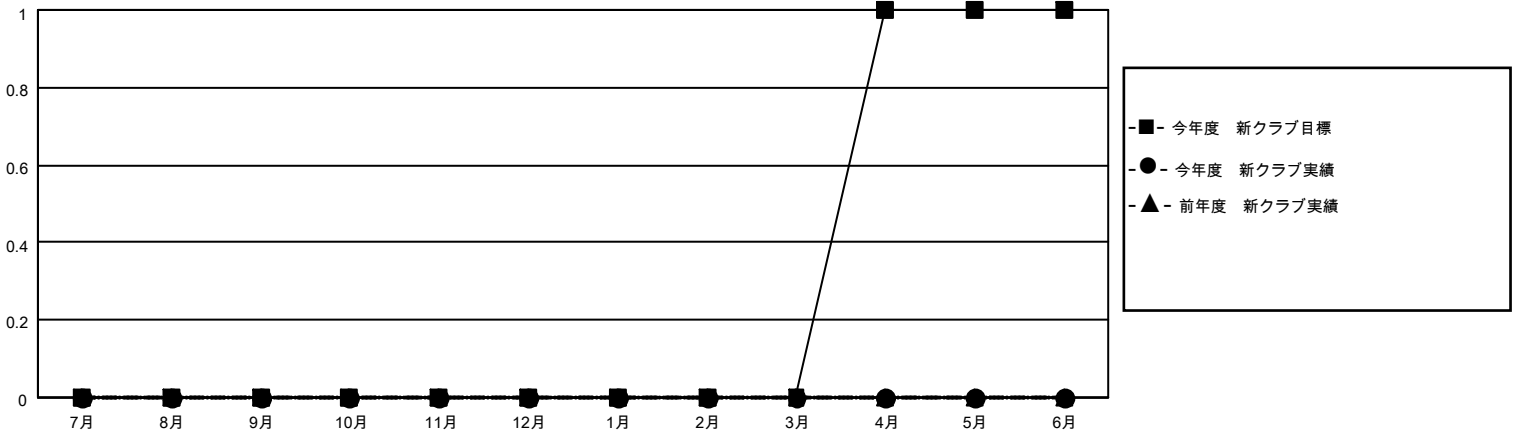

MONTHLY MEMBERSHIP PROGRESS REPORT

地域 JAPAN

District 330 C

Results as of: 9/30/2021

クラブ			
結果：2021-2022			
四半期	新クラブ目標	新クラブ	解散クラブ
7月/8月/9月	0	0	0
10月/11月/12月	0	0	0
1月/2月/3月	0	0	0
4月/5月/6月	1	0	0

名			
結果：2021-2022			
四半期	会員純増目標	会員増強実績	退会者(転籍を含む)実際
7月/8月/9月	50	21	23
10月/11月/12月	15	0	0
1月/2月/3月	45	0	0
4月/5月/6月	0	0	0

新クラブ目標及び実績累計